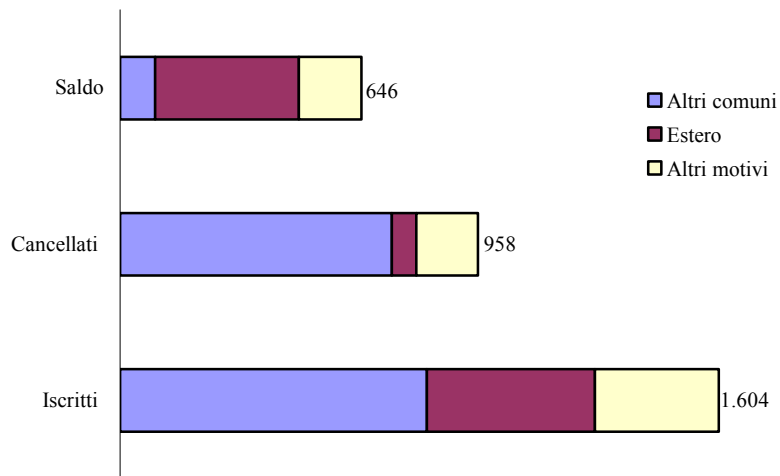

**Graf. 1.2 - Movimento migratorio nel Comune di Macerata Anno 2004  
(valori assoluti)**

Fonte: elaborazione dell'Ufficio comunale di Statistica di Macerata su dati Anagrafe comunale e Istat